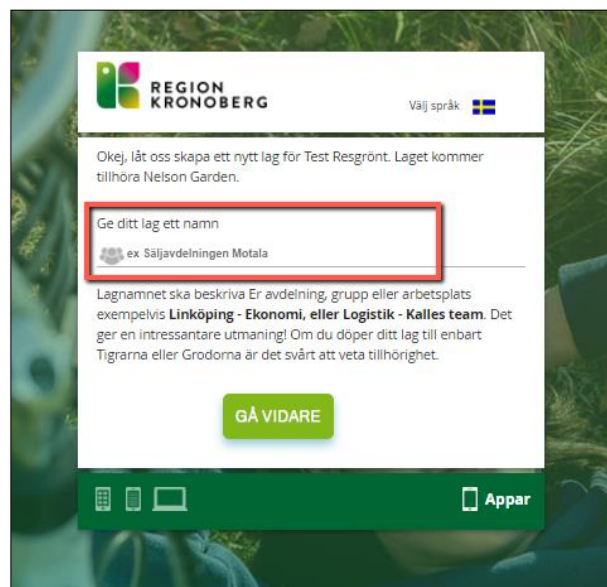

Ny deltagare

Vill du anmäla ditt lag eller gå med i ett befintligt lag.

Klicka på **REGISTRERA MIG**

Fyll i din e-postadress (*din jobbadress, för att undvika att bli dubbelregistrerad*)

Fyll i registreringskoden **RESGRÖNT2022** (*ibland redan ifyllt*)

Klicka på **STARTA**

Nytt lag

Följ instruktionen för att bilda nytt lag

Fyll i ditt namn **Förnamn Efternamn**

Välj och fyll i ett lösenord

Klicka sedan på **NYTT LAG**

Klicka på det företag du jobbar på

Namnge ditt lag

Klicka på **GÅ VIDARE**

Anmäl dig till ett befintligt lag

Följ instruktionen för att gå med i ett redan skapat lag

Fyll i ditt namn **Förnamn Efternamn**

Välj och fyll i ett lösenord

Klicka på **Gå med i befintligt lag**

REGION KRONBERG Välj språk:

Några saker till innan du är klar...

Vad heter du? Skriv både förnamn och efternamn

Vänligen välj ditt personliga lösenord. Lösenordet ska innehålla minst åtta tecken varav minst en liten och en stor bokstav och minst en siffra.